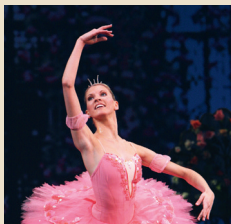

Izloze notiks 2016. gada 4. aprīlī.

Kā sauc apburto princesi?

Kādi putni ir Čīps un Pipinella?

Kas pieskata Brālīti un māju,
kamēr Svantesonu ģimene
brauc uz laukiem?

Kas palīdz Riekstkodim uzvarēt Peļu
ķēniņa armiju?