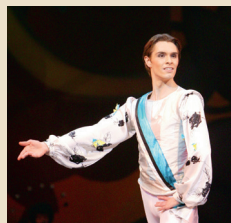

Kurš atmodina Sniegbaltīti?

☐☐☐☐☐☐